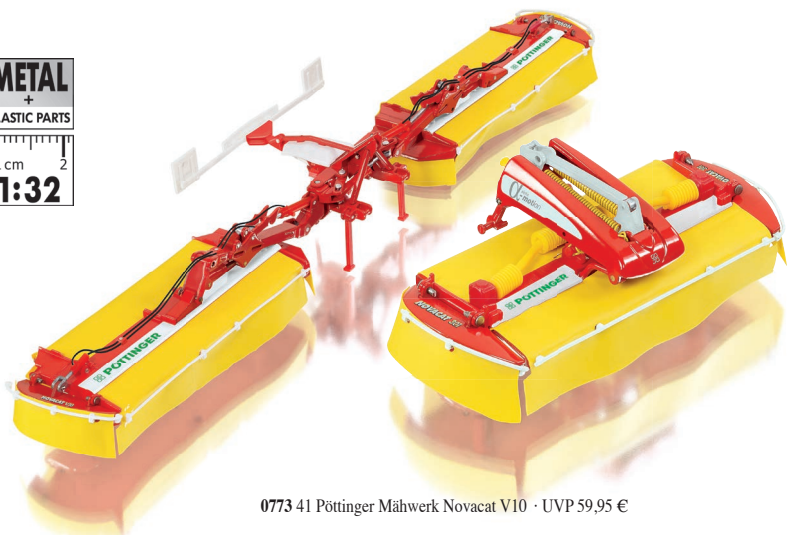

WIKING®

PÖTTINGER MÄHWERK UND KRAMPE BIG BODY IN 1:32

METAL
+
PLASTIC PARTS
1 cm 2
1:32

0773 41 Pöttinger Mähwerk Novacat V10 · UVP 59,95 €

Den ganzen Reiz des Maßstabs 1:32 macht das Pöttinger Mähwerk Novacat V10 deutlich. Das fein ausgearbeitete Landmaschinenmodell lässt keinen Wunsch beim Blick auf die Details offen – viele davon sind beweglich ausgeführt. Dank der abgestimmten Kombination von Zinkdruckguss-Elementen und einer Vielzahl filigraner Kunststoffbauteile entsteht das Pöttinger Mähwerk Novacat V10 32-fach miniaturisiert und macht dem WIKING-Qualitätsversprechen in diesem Präzisionsmaßstab alle Ehre.

METAL
+
PLASTIC PARTS
1 cm 2
1:32

0773 39 Krampe Big Body · UVP 59,95 €

Mit dem Krampe Big Body 650 präsentieren die Modellbauer einen imposanten Landwirtschaftskipper, der für die Heckentladung konstruiert und einsetztauglich ist. Entsprechend des Premium-Anspruchs an die WIKING-Präzisionsmodelle lässt die Detailkraft bei jedem noch so kleinen Bauteil aufhorchen: Die Deichsel ist höhenverstellbar, der Stützfuß beweglich, die Leiter abnehmbar und in verschiedenen Höhen positionierbar. Die hintere Achse wird lenkbar ausgeführt. Selbstverständlich ist die Mulde kippbar, die Heckklappe inklusive Silageauslass beweglich. Beim Big Body 650 wird der Silageaufsatz ebenso miniaturisiert wie die Schrägdachplane – die Abdeckfolie ist authentisch aufrollbar. Wiking-Modellbau GmbH & Co.KG Schlittenbacher Str. 60 58511 Lüdenscheid info@wiking.de · www.wiking.de